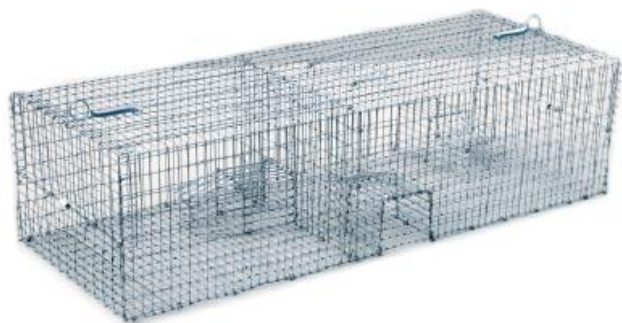

# TRAPPY RATAS

## JAULA MULTICAPTURA PARA RATAS

FICHA TÉCNICA

### CARACTERÍSTICAS TÉCNICAS

**Material:** metal galvanizado

**Dimensiones:** L 810 x A 310 mm

**Red de malla:** L 19 x A 19 mm

**Peso:** 1,7 Kg

### DESCRIPCIÓN

Jaula diseñada para la captura viva de ratas.